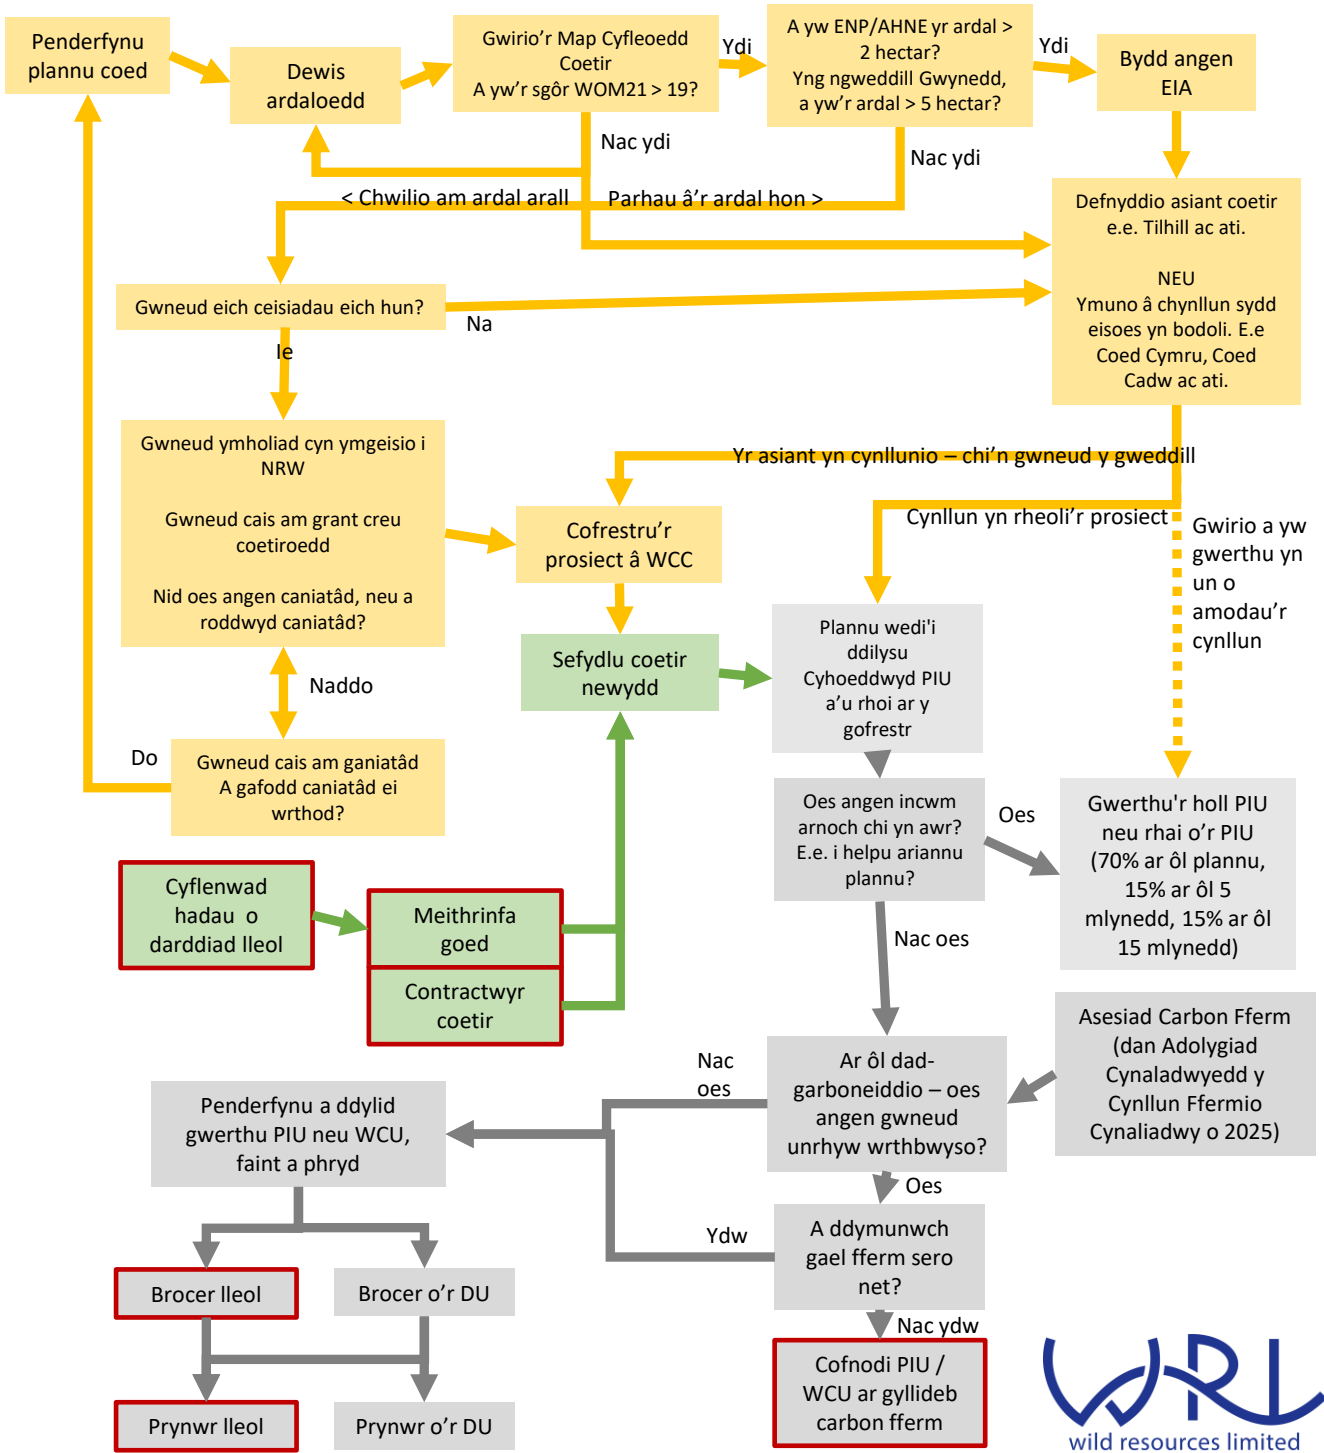

Diagram Llif o gamau plannu coed a gwerthu Credydau Carbon

Allwedd:

Paratoi'r prosiect

Creu coetiroedd

Carbon

Economi lleol

Sylwch:

Darparwyd fel arwydd o'r camau posibl wrth benderfynu ar gyfer fferm unigol sy'n ystyried creu coetir.

Yn gyffredinol, mae angen cyngor proffesiynol am goedwigaeth oherwydd bod angen cynlluniau manwl ar gyfer caniatâd NRW a chofrestrriad â WCC, gan gynnwys dewis rhywogaethau, trefn coedamaeth a chynhyrchion.

Gwybodaeth bellach:

Map Cyfleoedd Coetir: <https://datamap.gov.wales/maps/woodland-opportunity-map-2021/>

Grantiau creu coetir: <https://www.gov.wales/forestry-grants>

Caniatâd NRW ac EIA: <https://naturalresources.wales/permits-and-permissions/tree-felling-and-other-regulations/environmental-impact-assessment-for-forestry-activity/planning-my-forestry-project/?lang=en>